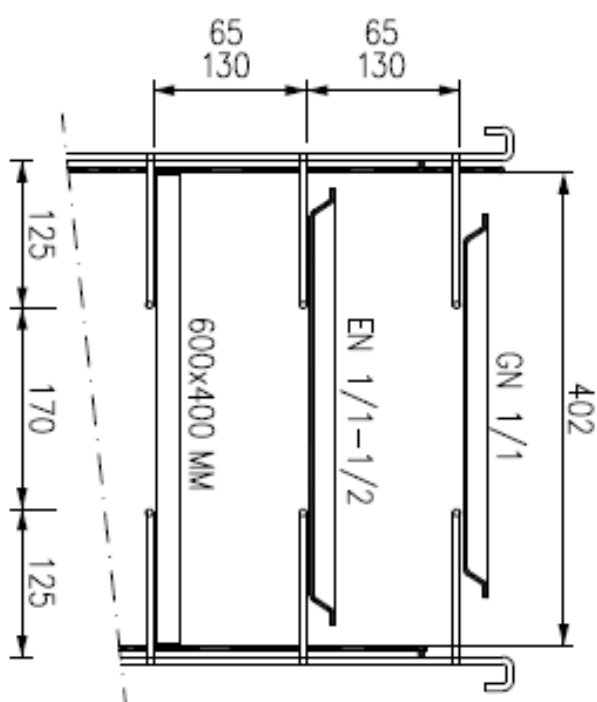

# Technický list

Vlastnosti produktu

<b>Model</b>	<b>Sap kód</b>	00008037
VR 20 P	<b>Skupina artiklů</b>	Regálový systém

- Materiál: Dural

# Technický list

Technický výkres

Model	Sap kód	00008037
VR 20 P	Skupina artiklů	Regálový systém

**TÁC**

**GN**

# Technický list

Technické parametry

<b>Model</b>	<b>Sap kód</b>	00008037
VR 20 P	<b>Skupina artiklů</b>	Regálový systém

**1. Sap kód:**

00008037

**2. Typ výrobku:**

Regálové systém

**3. Šířka netto [mm]:**

1700

**8. Hloubka brutto [mm]:**

630

**9. Výška brutto [mm]:**

220

**10. Hmotnost brutto [kg]:**

27.00

**11. Materiál:**