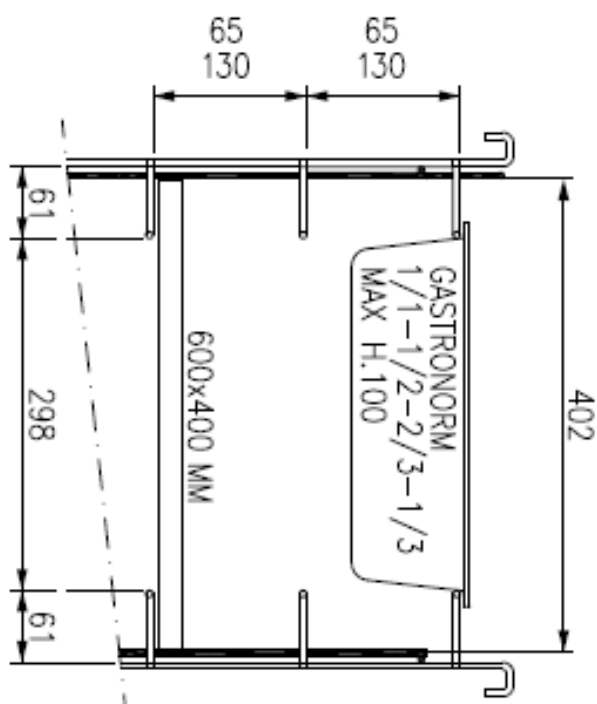

# Technický list

Vlastnosti produktu

<b>Model</b>	<b>Sap kód</b>	00008037
VR 20 P	<b>Skupina artiklů</b>	Regálový systém

- Materiál: Dural

# Technický list

Technický výkres

Model	Sap kód	00008037
VR 20 P	Skupina artiklů	Regálový systém

**TÁC**

**GN**

# Technický list

Technické parametry

<b>Model</b>	<b>Sap kód</b>	00008037
VR 20 P	<b>Skupina artiklů</b>	Regálový systém

**1. Sap kód:**

00008037

**2. Typ výrobku:**

Regálové systém

**3. Šířka netto [mm]:**

1700

**8. Hloubka brutto [mm]:**

630

**9. Výška brutto [mm]:**

220

**10. Hmotnost brutto [kg]:**

27.00

**11. Materiál:**